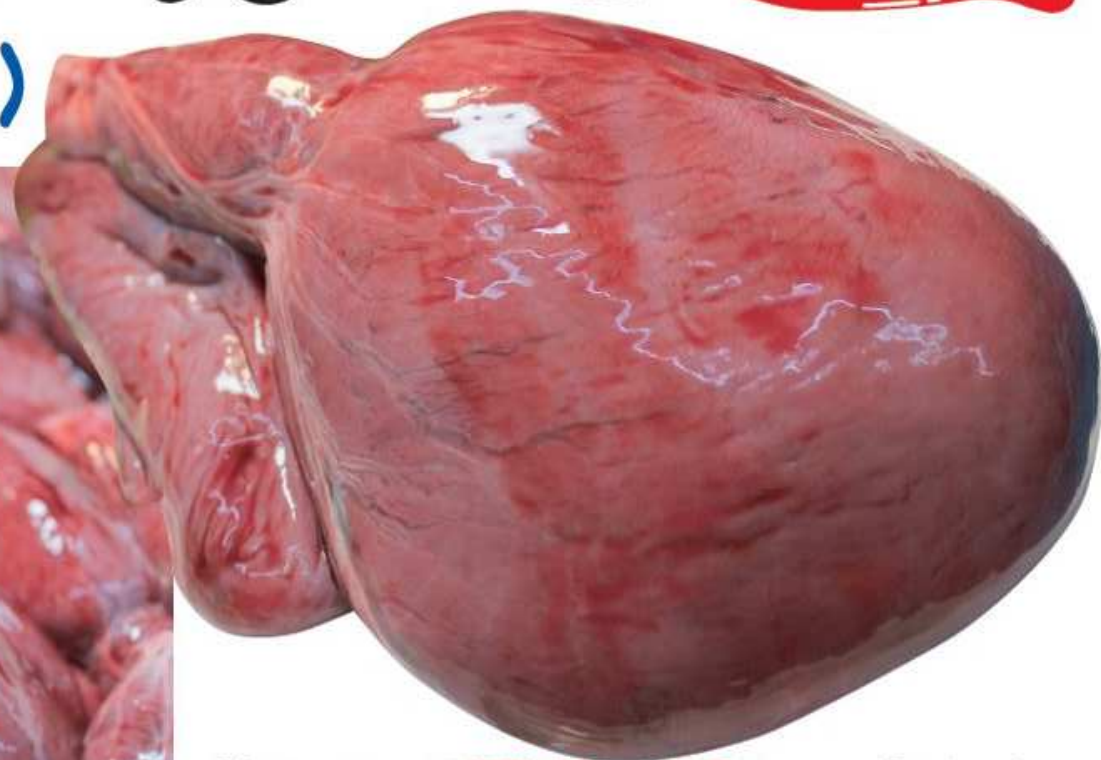

Designed
by YUKIE

気仙沼港

第三十八

開業丸

直送

もろかかの星

(もろかさメ心臓)

昔から「長寿の源」と言われ
サメ1匹から1コの貴重部位

低カロリー、高タンパク質、脂質炭水化物ゼロで新究極
ダイエット地場産品として注目されつつあります。